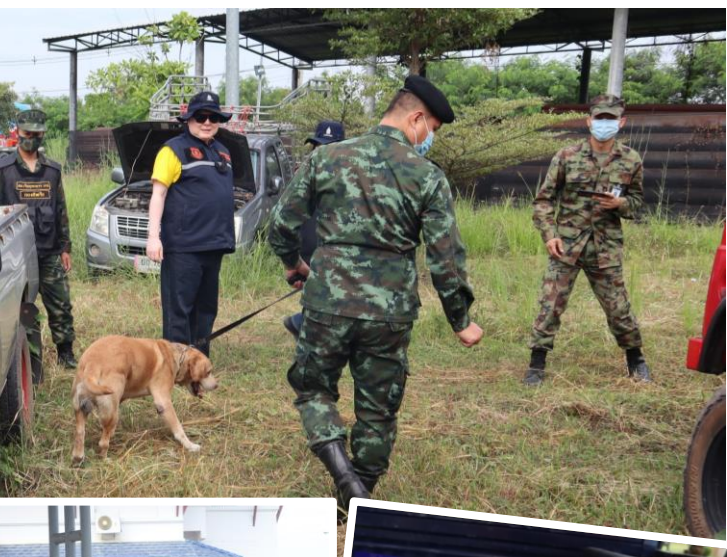

ตรวจค้นหายาสเสพติด รถยนต์ของกลาง

วันที่ ๑๖ พฤศจิกายน ๒๕๖๓ เวลา ๐๙.๓๐ น.

ด่านศุลกากรมุกดาหาร ได้มีระสาน นน่ควงเรือร้กษาคความสงม
เรียมร้อขตามล่าน้ำโพ (นรพ.) เพื่อนำสุนัขมาตรวจนขาเสพติด
ที่อาจชุกช่อนอยู่ในรทกนธำของกลางในดัดด้วงเก่า จำนวน ๕๕ คัน
เนื่องจากการจ้มกุ่มอยู่ในเส้นทางนขาเสพติดเข้าพื้นที่ชนใน
และนำมาจอดเก้มอยู่เม้นเวลานานแล้ว ทั้งนี้ ด่านฯ กำลัง
เตรียมการสำนรับการจำนนำขรทกนธำของกลาง เพื่อเร่งรัดการ
จัดเก้มราชได้ตามนโยบายของกรมศุลกากร